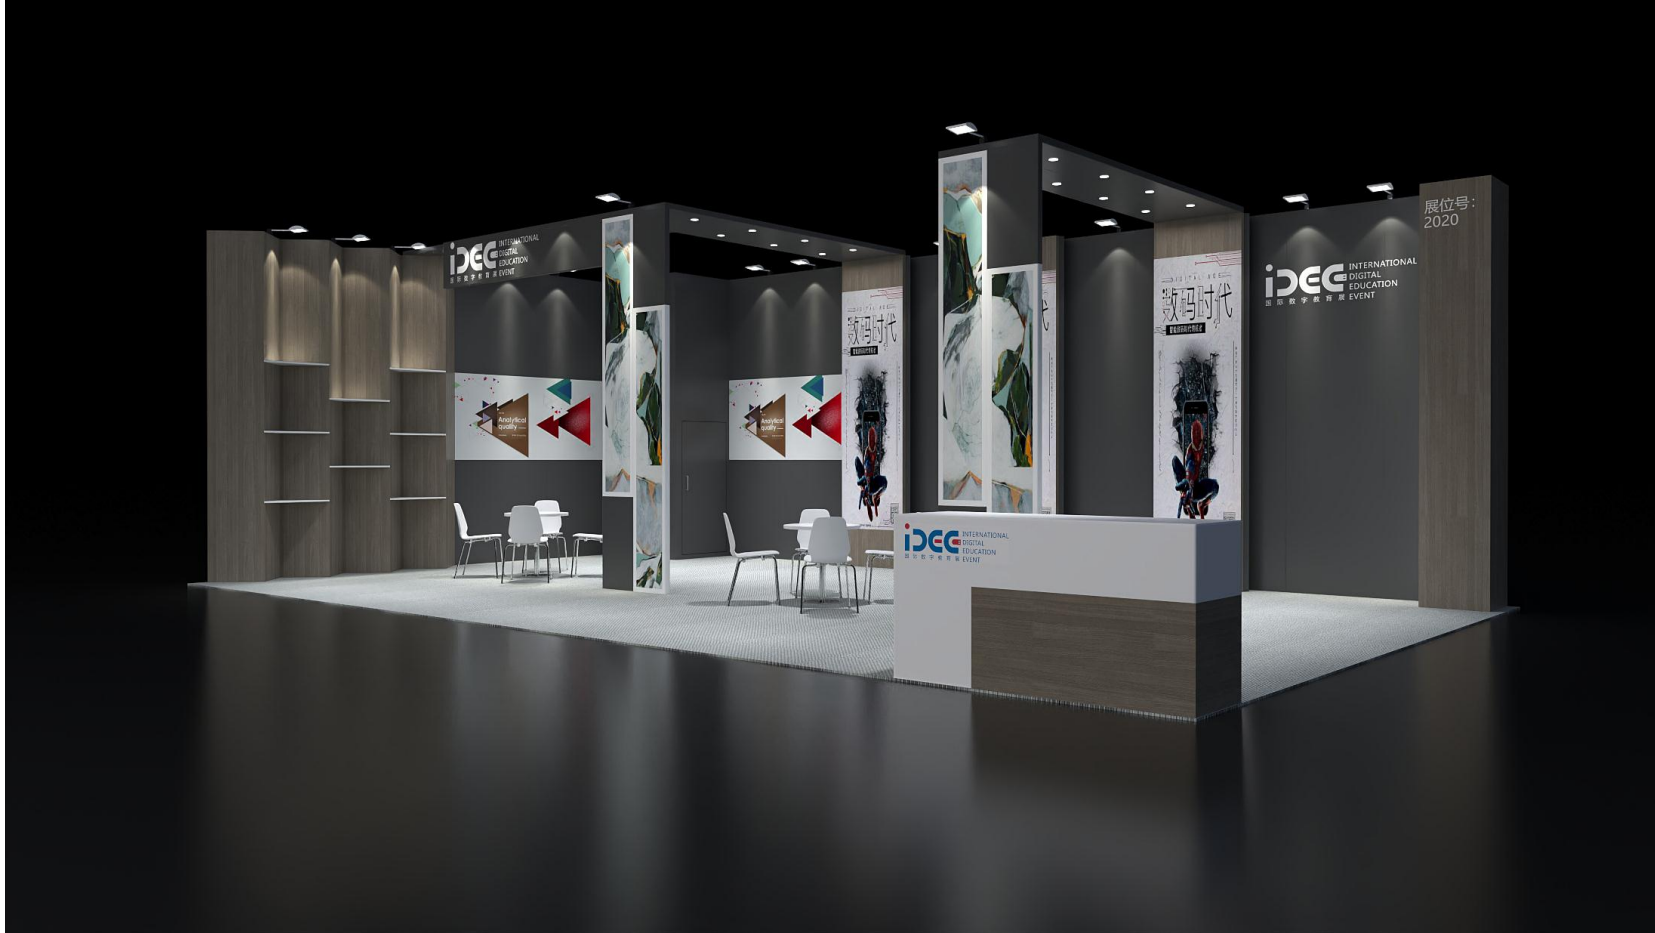

面积 72平 (8m*9m*4mH) 起

报价 750元/平

道具 桌椅2套 (2桌8椅)、接待台1个、吧椅2把

其他 画面、地毯、铲灯15个、筒灯24个、炮灯3个、层板8个、储物间1个