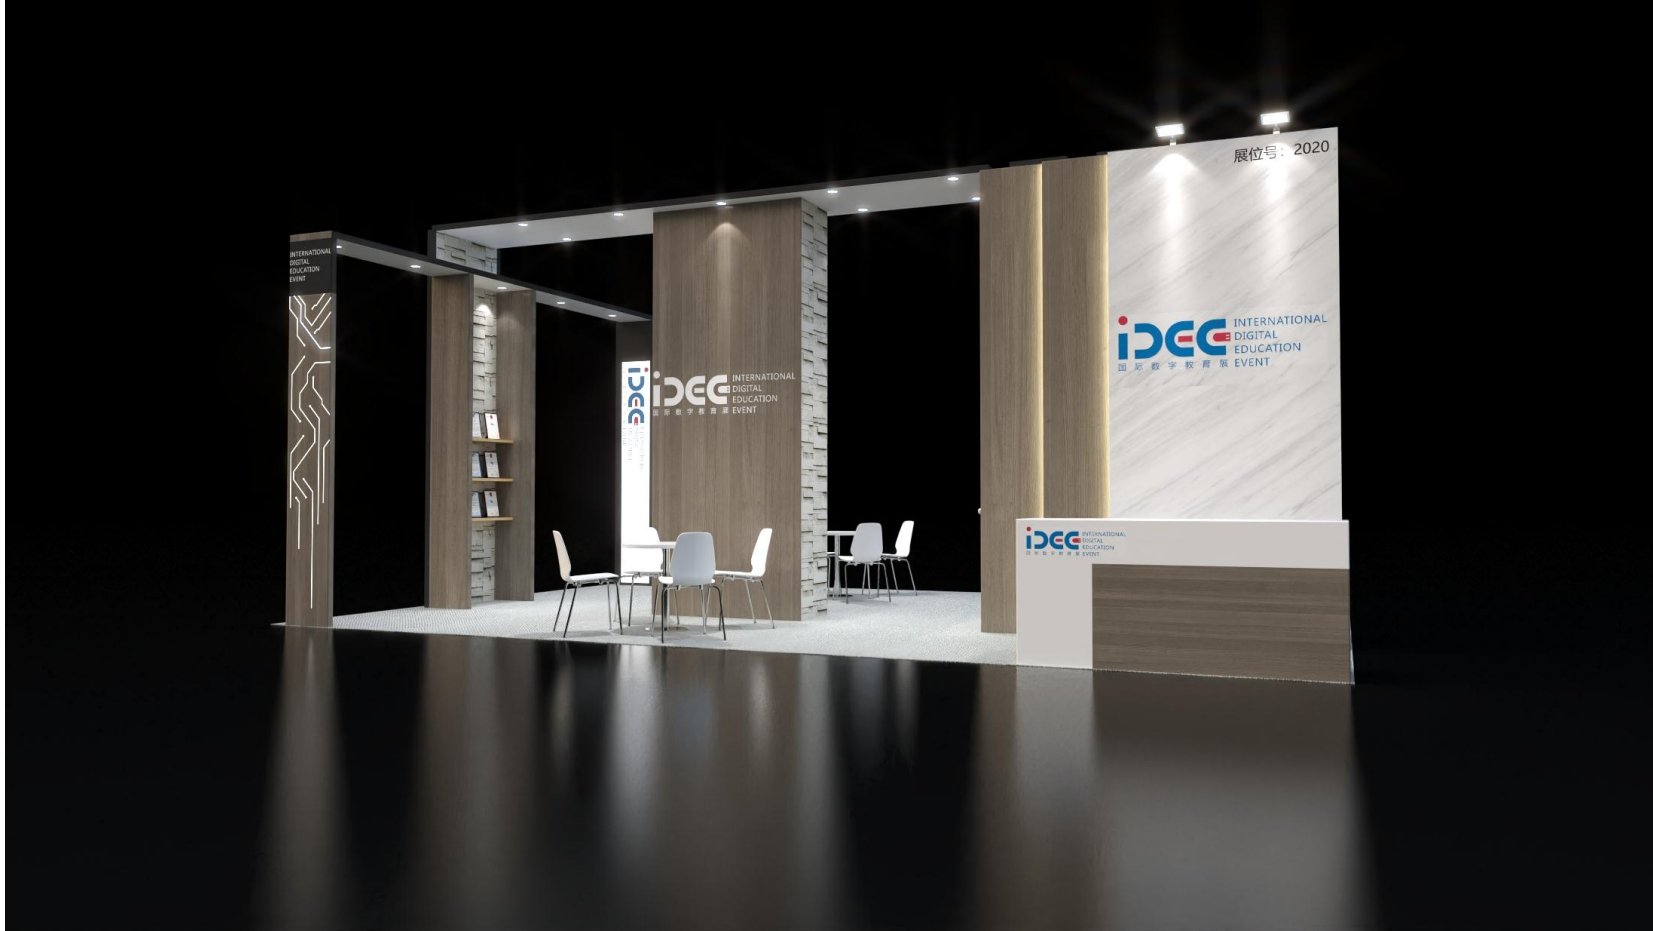

面积 54平 (6m*9m*4mH) 起

报价 839元/平

道具 桌椅2套 (2桌8椅)、接待台1个、吧椅2把

其他 画面、地毯、铲灯4个、筒灯15个、灯带4条、1.5平灯箱4个、储物间1个、1米层板3个