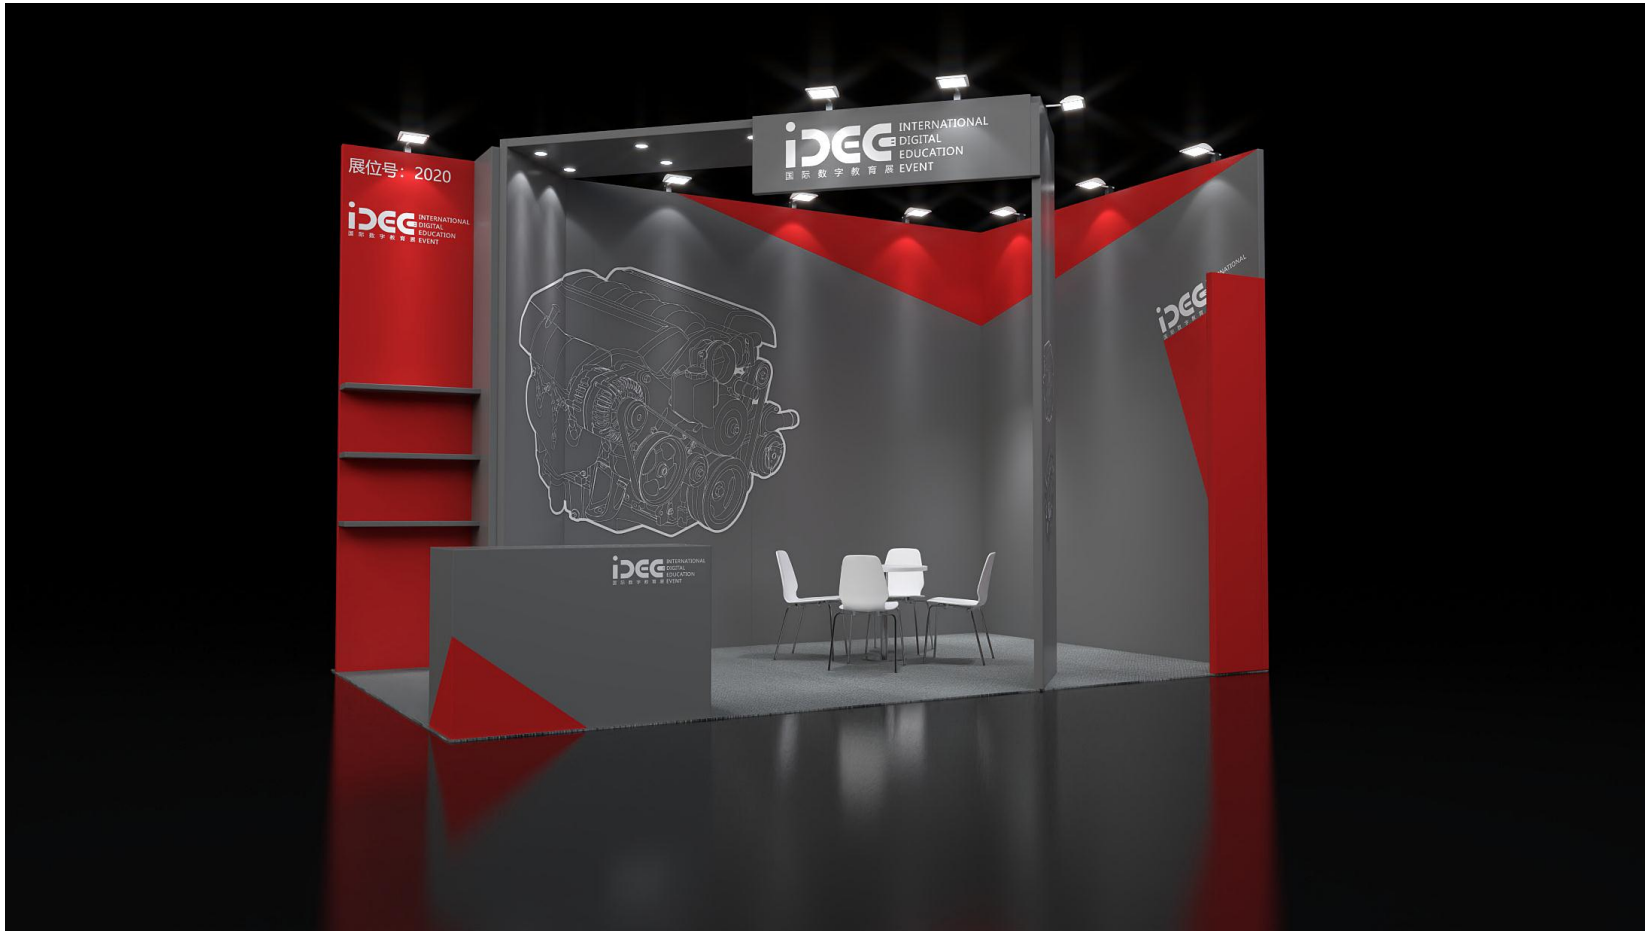

易展秀特装方案

(单价不含税, 税金6%)

18 m²

面积 18平 (3m*6m*4mH) 起

报价 706元/平

道具 桌椅1套 (1桌4椅)、接待台1个、吧椅2把

其他 画面、地毯、铲灯7个、筒灯4个

面积 18平 (3m*6m*4mH) 起

报价 750元/平

道具 桌椅1套 (1桌4椅)、接待台1个、吧椅2把

其他 画面、地毯、铲灯8个、筒灯6个、格栅5个

备注 装饰品客户自行提供

面积 18平 (3m*6m*4mH) 起

报价 756元/平

道具 桌椅1套 (1桌4椅)、接待台1个、吧椅2把

其他 画面、地毯、铲灯8个、筒灯8个、层板3个、顶部结构

面积 18平 (3m*6m*4mH) 起

报价 737元/平

道具 桌椅1套 (1桌4椅)、接待台1个、吧椅2把

其他 画面、地毯、铲灯3个、筒灯6个、灯带8米

面积 18平 (3m*6m*4mH) 起

报价 794元/平

道具 桌椅1套 (1桌4椅)、接待台1个、吧椅2把

其他 画面、地毯、铲灯2个、筒灯9个

27 m²

面积 27平 (3m*9m*4mH) 起

报价 1019元/平

道具 桌椅2套 (2桌8椅)、接待台1个、吧椅1把, 1米层板3个

其他 画面、地毯、铲灯8个、2平灯箱4个、1米发光层板3个

展位号:
2020

面积 27平 (3m*9m*4mH) 起

报价 722元/平