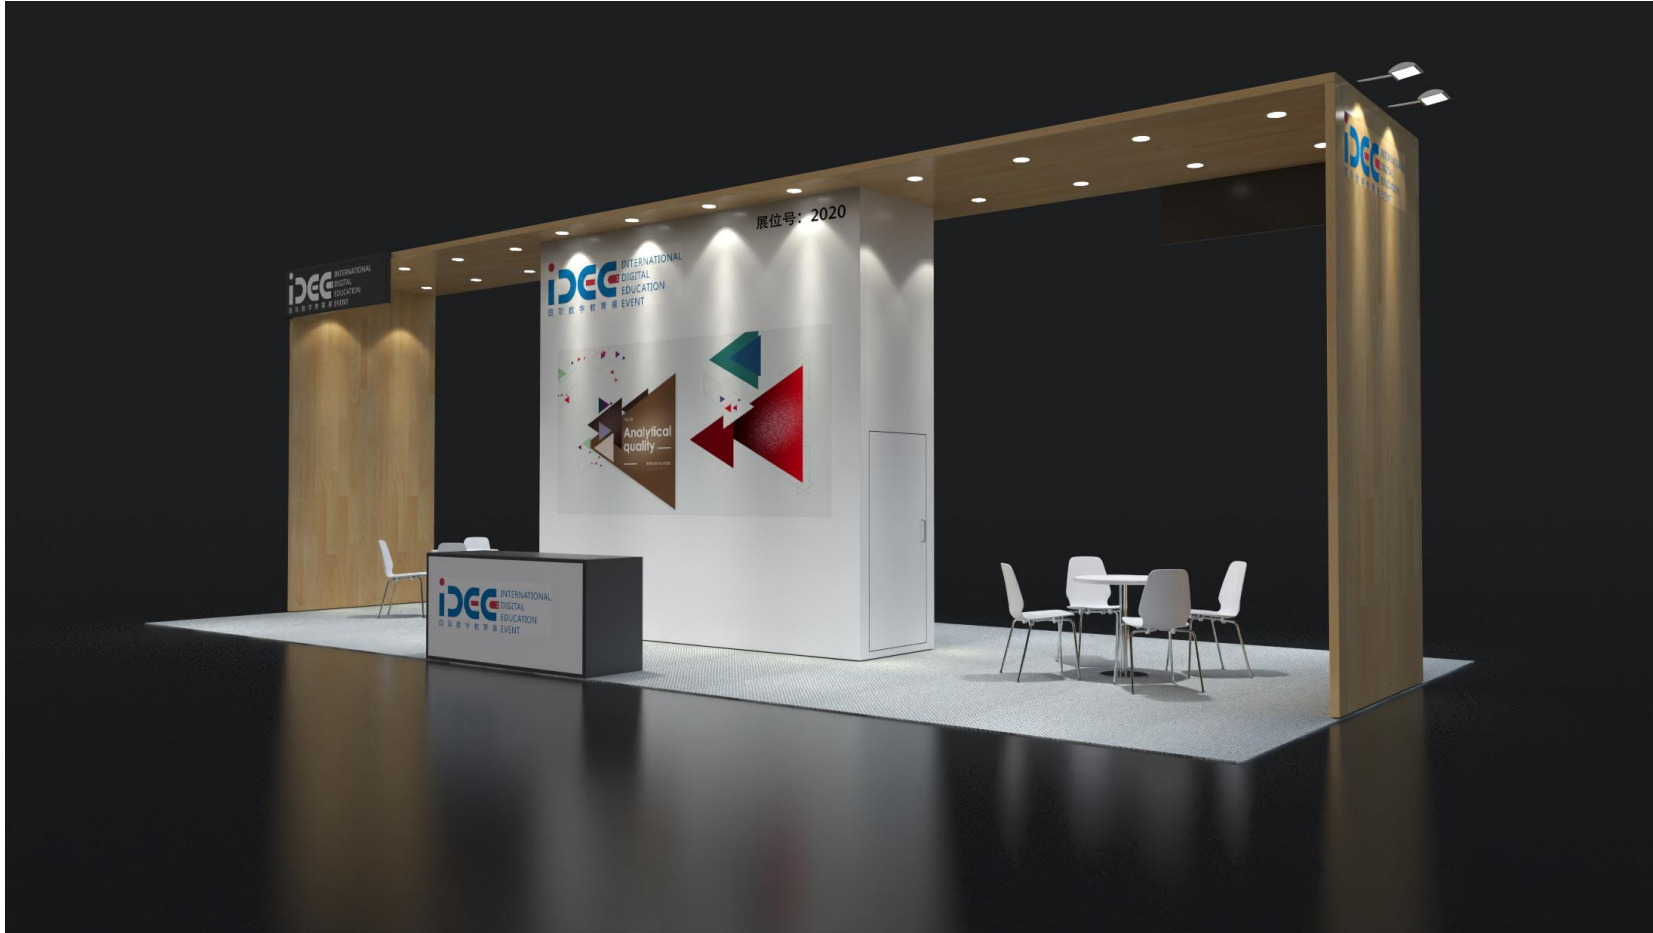

面积 56平 (4m*14m*4mH) 起

报价 728元/平

道具 桌椅2套 (2桌8椅)、接待台1个、吧椅2把

其他 画面、地毯、铲灯4个、筒灯22个、储物间