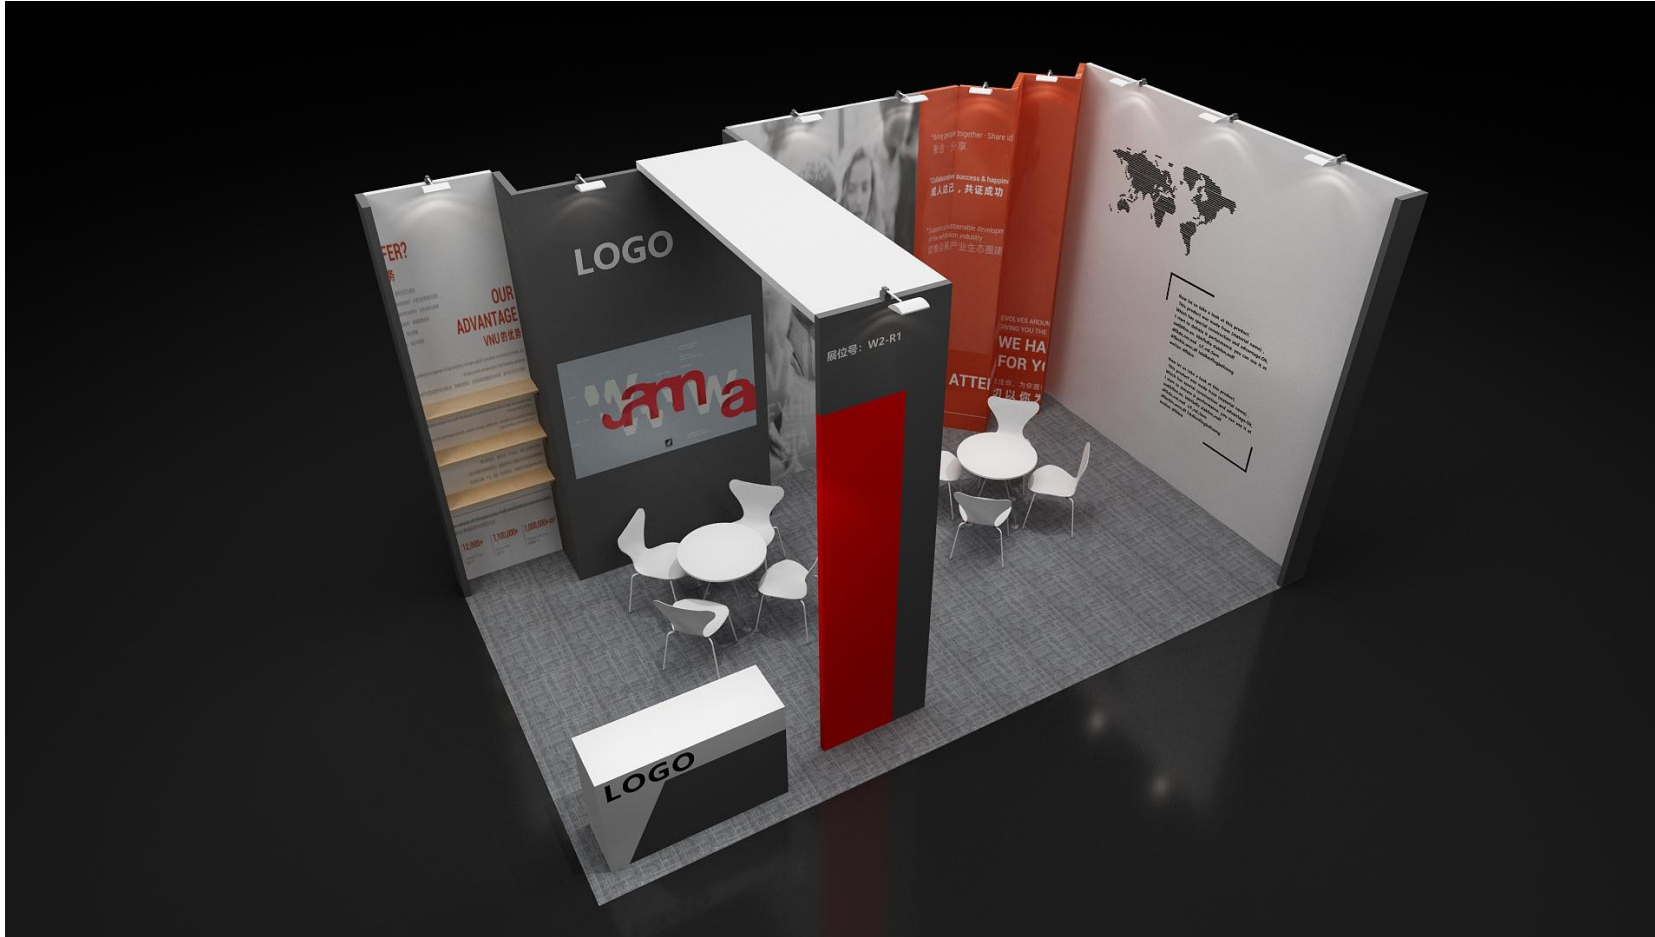

27 m²

面积 27平 (3m*9m*4mH) 起

报价 1019元/平

道具 桌椅2套 (2桌8椅)、接待台1个、吧椅1把, 1米层板3个

其他 画面、地毯、铲灯8个、2平灯箱4个、1米发光层板3个

展位号:
2020

面积 27平 (3m*9m*4mH) 起

报价 722元/平

道具 桌椅2套 (2桌8椅)、接待台1个、吧椅2把

其他 画面、地毯、铲灯3个、筒灯10个

面积 27平 (3m*9m*4mH) 起

报价 1001元/平

道具 桌椅2套 (2桌8椅)、接待台1个、吧椅2把

其他 画面、地毯、铲灯11个、筒灯12个、储物间1个

面积 28平 (7m*4m*4mH) 起

报价 729元/平

道具 桌椅2套 (2桌8椅)、接待台1个、吧椅2把

其他 画面、地毯、铲灯9个、筒灯6个、1米层板3个

面积 28平 (7m*4m*4mH) 起

报价 897元/平

道具 桌椅2套 (2桌8椅)、接待台1个、吧椅2把

其他 画面、地毯、铲灯10个、筒灯8个

36 m²

面积 36平 (6m*6m*4mH) 起